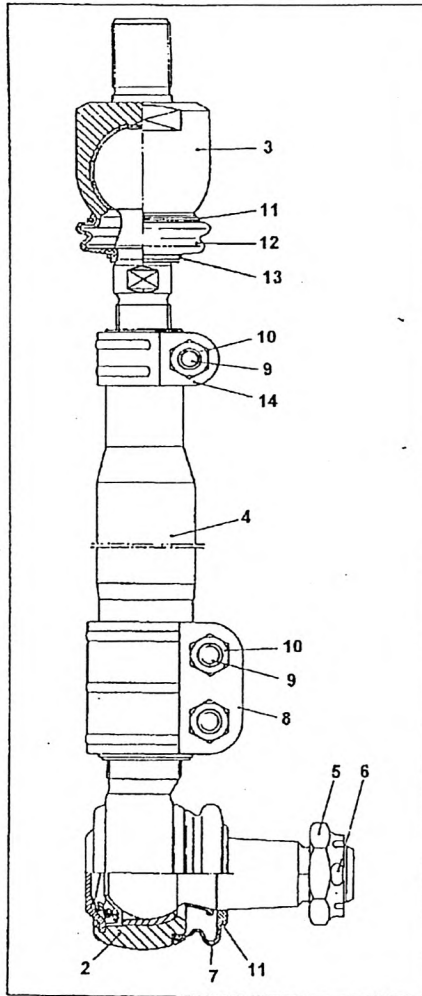

TORQUE STRUT
SCHUBSTANGE
BARRE DE FORCE

997-077-30262

Figure
Bild 7730262
Figure

1105-02

Item Pos. Réf	Part No. Teil-Nr. Pièce No	Designation Benennung Désignation	all alle tous	Qty/assy Stck/Variante Pièce/ensemble								Figure Bild Figure	
				A	B	C	D	E	F	G	H		
1	997-077-30262	TORQUE STRUT SPURSTANGE BARRE DE FORCE	1										
2	997-047-84512	BALL JOINT KUGELGELENK JOINT A ROTULE	1										
3	997-047-84511	JOINT BEARING GELENKLAGER PALIER A ROTULE	1										
4	997-047-84510	THREADED TUBE GEWINDEROHR TUBE FILETEE	1										
5	997-041-55500	CASTLE NUT M30X1,5 KRONENMUTTER ECROU CRENELE	1										
6	997-000-56960	COTTER PIN 6,3X50 SPLINT GOUPILLE FENDUE	1										
7	997-047-84509	BELLOWS DICHTUNGSBALG MANCHON	1										
8	997-047-84508	COLLAR Ø 48 KLEMMSCHELLE COLLIER DE SERRAGE	1										
9	997-071-22068	HEX BOLT M12X1,5X60 6KT.SCHRAUBE VIS HEXAGONALE	3										
10	997-070-07279	LOCK NUT M12X1,5 SICHERUNGSMUTTER ECROU A FREINAGE	3										
11	997-047-84507	RING SPANNRING BAGUE DE SERRAGE	2										
12	997-047-84506	BELLOWS BALG MANCHON	1										
13	997-047-84505	RING SPANNRING BAGUE DE SERRAGE	1										
14	997-073-03363	COLLAR KLEMMSCHELLE COLLIER DE SERRAGE	1