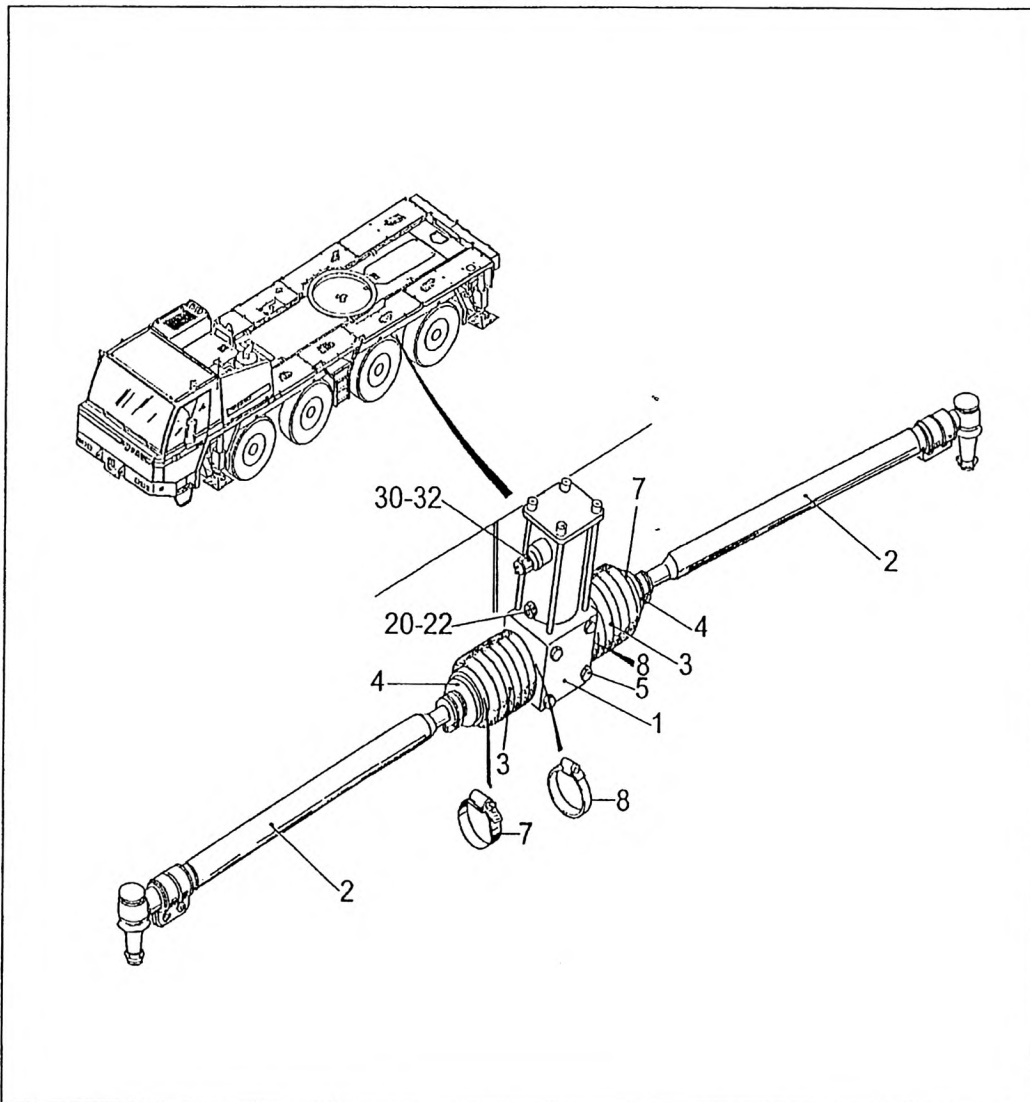

LOCK INSTALLATION
 VERRIEGELUNGS-EINBAU
 VERRUILLAGE ASS

997-077-58510

Figure
 Bild 7758510
 Figure

1105-01

Item Pos. Réf	Part No. Teil-Nr. Pièce No	Designation Benennung Désignation	all alle tous	Qty/assy Stck/Variante Pièce/ensemble								Figure Bild Figure	
				A	B	C	D	E	F	G	H		
1	997-070-06695	LOCK ASSY VERRIEGELUNG-KPL VERROU SECURITE CPL	1										1105-03
2	997-077-30262	TORQUE STRUT SCHUBSTANGE BARRE DE FORCE	2										1105-02
3	997-070-05899	BELLOWS FALTENBALG SOUFFLET	2										
4	997-077-58591	RING RING BAGUE	2										
5	997-006-25741	HEX BOLT M16X140 6KT-SCHRAUBE VIS HEXAGONALE	4										
6	997-021-68699	GREASE SCHMIERFETT GRAISSE LUBRIFICANTE	NB										
7	997-070-05913	HOSE CLAMP 70-90 SCHLAUCHSCHELLE COLLIER A FLEXIBLE	2										
8	997-070-05898	HOSE CLAMP 100-120 SCHLAUCHSCHELLE COLLIER A FLEXIBLE	2										
20	997-084-11094	TWIN CONNECT PIECE VERBINDUNGSSTUTZEN DUAL RACCORD DE JONC	1										
21	997-000-34847	RING DRUCKRING BAGUE DE BUTEE	1										
22	997-014-05182	O-RING O-RING JOINT TORIQUE	1										
30	997-077-30905	PRESSURE SWITCH DRUCKSCHALTER INTERRUPTEUR A PRESSION	1										
31	997-084-04115	SHIM RING 18X25X0,5 PASZSCHEIBE DISQUE D'AJUSTAGE	NB										
32	997-014-16080	SHIM RING 18X25X0,2 PASZSCHEIBE DISQUE D'AJUSTAGE	NB										